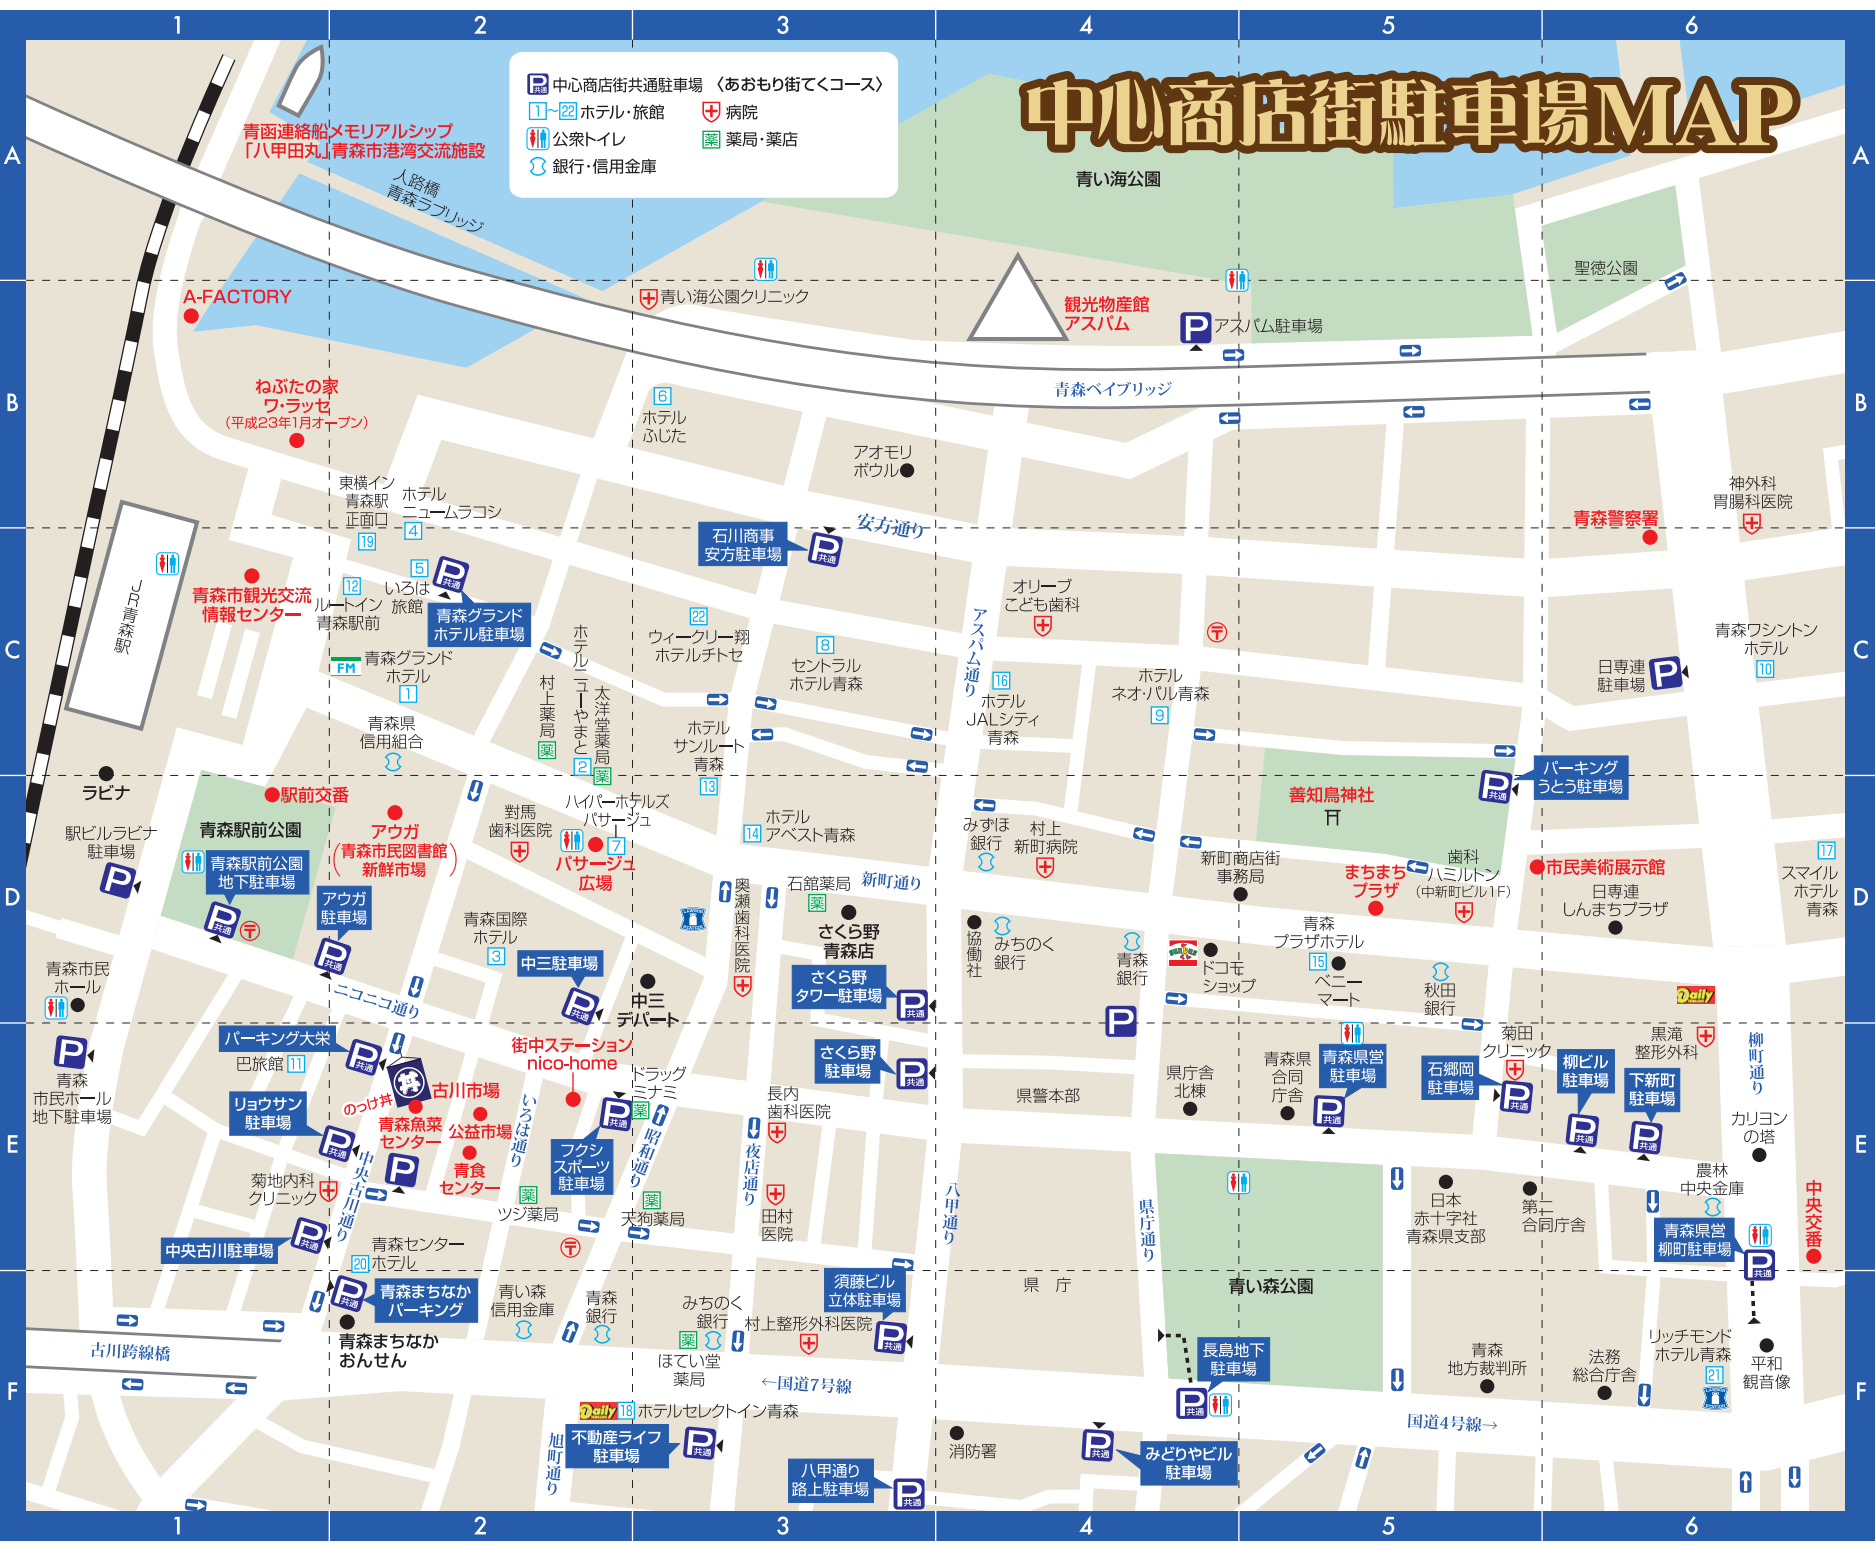

中心商店街駐車場MAP

- 中心商店街共通駐車場 (あおもり街てくコース)
- 1-22 ホテル・旅館
- 病院
- 3 公衆トイレ
- 薬局・薬店
- 銀行・信用金庫

青函連絡船メモリアルシップ
「八甲田丸」青森市港湾交流施設

人路橋
青森ラブリッジ

A-FACTORY

ねぶたの家
ワッセ
(平成23年1月オープン)

青森市観光交流
情報センター

駅前交番

青森駅前公園
地下駐車場

アウガ
(青森市民図書館
新鮮市場)

中央交番

青森中央交番

古川市場

古川路線橋

青森まちなか
おんせん

旭町通り

旭町通り
旭町通り
路上駐車場

八甲通り
路上駐車場

国道4号線

国道4号線